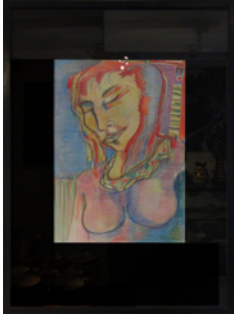

Ausstellung in der Galerie am Nikolaikirchhof

Exponatenliste Michael Touma (Malerei) und Khaya Touma (Keramik)

Preise mit Rahmen, alle Preise incl. 7 % MwSt.
Maße: Breite mal Höhe

Das Gesicht des Flusses
Inkjet auf Leinwand 2/5,
80 cm x 78 cm, 2009
180 Euro

Flamme
Farbige Stifte auf Papier,
43 cm x 53 cm, 2011
650 Euro

Echo
inkjet druck auf Leinwand 2/5,
B 42 cm x H 60 cm, 2007
95 Euro

Aufbruch
Acryl auf Hartfaser,
58 cm x 78 cm, 2008
1,900 Euro

Am frühem Morgen
Pigmente und Acryl auf Leinwand,
58 cm x 78 cm, 2008
1,900 Euro

Für einander
Acryl auf Hartfaser,
54 cm 62 cm , 1989
1600 Euro

Hommage an die Beatles
Tusche auf Papier,
33 cm x 40,5 cm, 1988
175 Euro

Atelier
Tusche auf Papier,
33 cm x 40,5 cm, 1988
175 Euro

Gerücht
Tusche auf Papier,
33 cm x 40,5 cm, 1988
175 Euro

Die schöne Wolke
Tusche auf Papier,
33 cm x 40,5 cm, 1988
175 Euro

Im Reich der Schatten
Tusche auf Papier,
33 cm x 40,5 cm, 1988
175 Euro

Die Brücke
Tusche auf Papier,
33 cm x 40,5 cm, 1988
175 Euro

Sommer
Farbstifte, Wasserfarben auf Papier,
53 cm x 72 cm, 2002
165 Euro