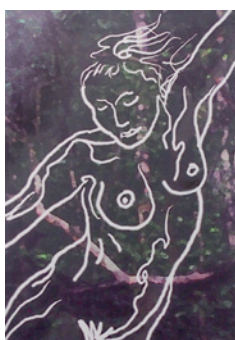

Striptease-Tänzerin
Acryl auf Hartfaserplatte,
53,4 cm x 72,8 cm, 1989-90
1,800 Euro

Aufwachen
Farbige Stifte, Acryl auf Papier,
43 cm x 53 cm, 2011
650 Euro

Im Licht
Farbige Stifte, Acryl auf Papier,
43 cm x 53 cm, 2011
650 Euro

Flamme
Farbige Stifte auf Papier,
43 cm x 53 cm, 2011
650 Euro

Echo
inkjet druck auf Leinwand 2/5,
B 42 cm x H 60 cm, 2007
95 Euro

Aufbruch
Acryl auf Hartfaser,
58 cm x 78 cm, 2008
1,900 Euro

Am frühem Morgen
Pigmente und Acryl auf Leinwand,
58 cm x 78 cm, 2008
1,900 Euro